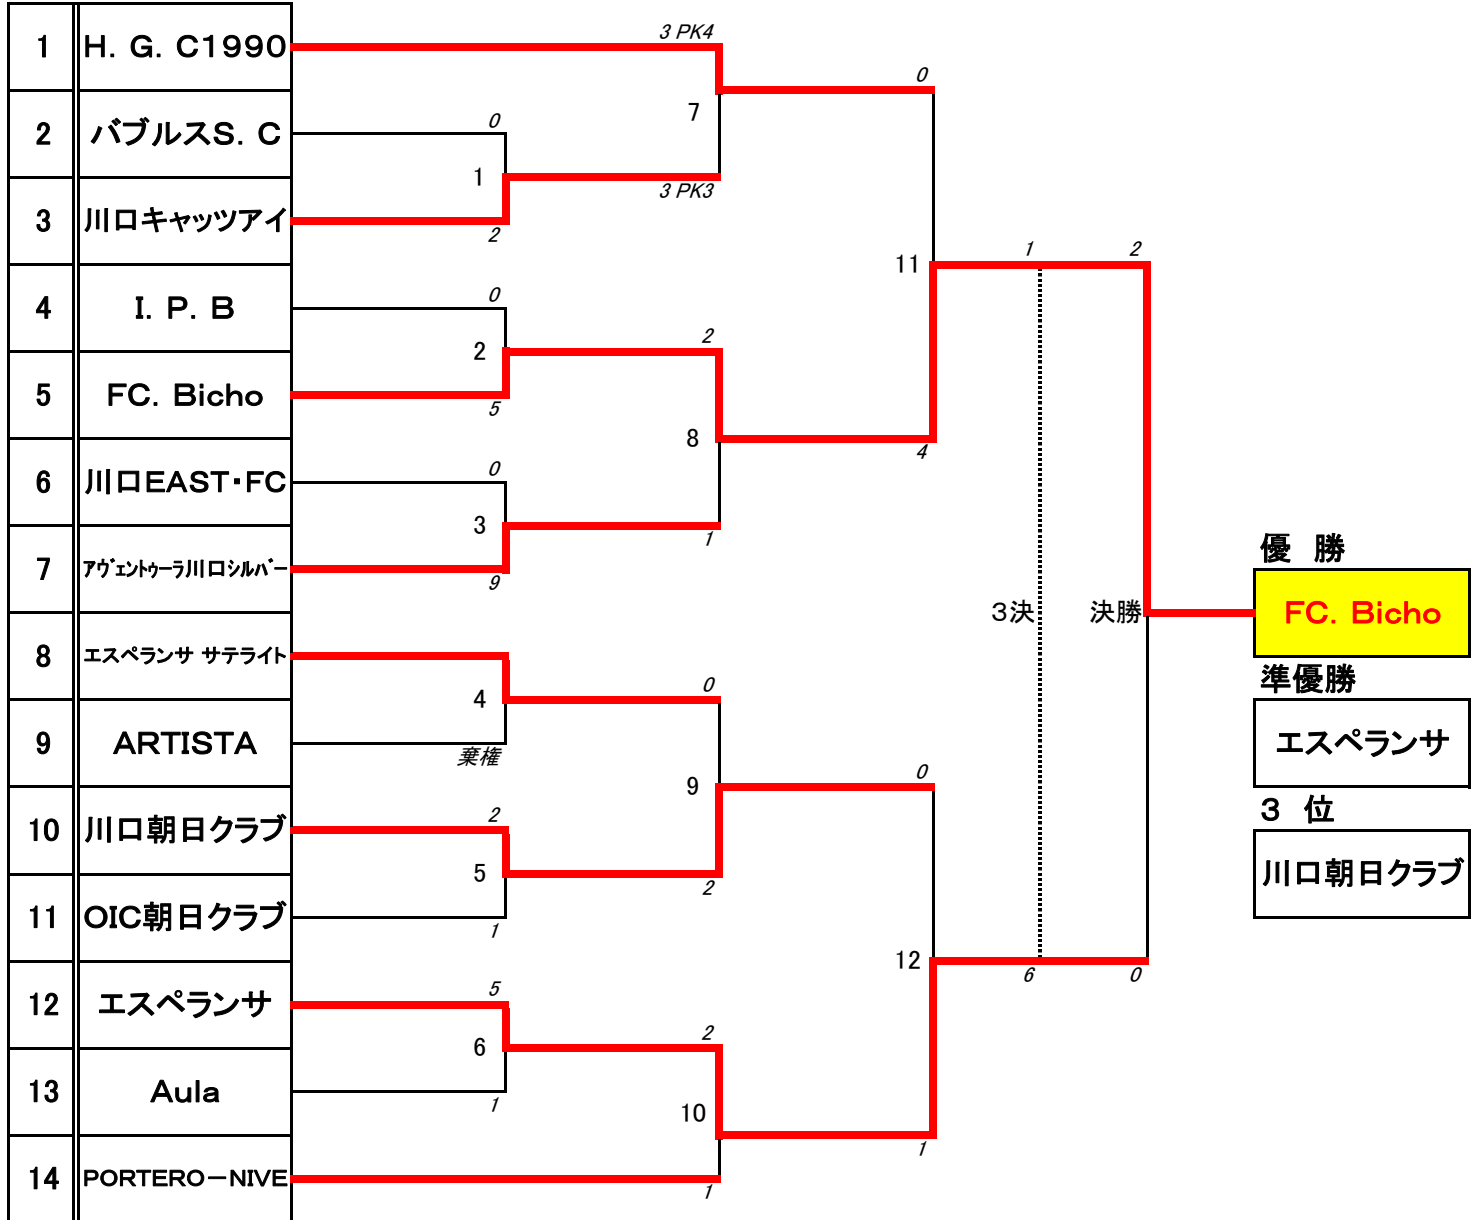

2022年度 川口市民選手権大会トーナメント表

更新日... 2022年10月24日

6/5、12 神根 1回戦
8/21 三領 2回戦
10/16 青木公園 準決勝
10/23 青木公園 3決・決勝

- 優勝 **FC. Bicho**
- 準優勝 エスペランサ
- 3位 川口朝日クラブ

2022年度 川口市民選手権大会日程表

更新日... 2022年10月24日

6/5(神根)

試合No.	開始時間	HOME	AWAY	本部・主審・4審	本部・副審2名
1	10:00	バブルスS. C	川口キャッツアイ	川口EAST・FC	アヴェントゥーラ川口シルバー
2	11:30	I. P. B	FC. Bicho	バブルスS. C	川口キャッツアイ
3	13:00	川口EAST・FC	アヴェントゥーラ川口シルバー	I. P. B	FC. Bicho

会場設営: バブルスS. C、川口キャッツアイ

使用申請: アヴェントゥーラ川口シルバー

会場片付、G整備: 川口EAST・FC、アヴェントゥーラ川口シルバー

結果報告: I. P. B

鍵借用、中止連絡: 川口EAST・FC

鍵返却: FC. Bicho

6/12(神根)

試合No.	開始時間	HOME	AWAY	本部・主審・4審	本部・副審2名
4	10:00	エスペランサ サテライト	ARTISTA	エスペランサ	Aula
5	11:30	川口朝日クラブ	OIC朝日クラブ	エスペランサ サテライト	ARTISTA
6	13:00	エスペランサ	Aula	川口朝日クラブ	OIC朝日クラブ

会場設営: エスペランサ サテライト、ARTISTA

使用申請: Aula

会場片付、G整備: エスペランサ、Aula

結果報告: 川口朝日クラブ

鍵借用、中止連絡: エスペランサ

鍵返却: OIC朝日クラブ

8/21(三領)

試合No.	開始時間	HOME	AWAY	本部・主審・4審	本部・副審2名
7	10:00	H. G. C1990	川口キャッツアイ	エスペランサ サテライト	川口朝日クラブ
8	11:30	FC. Bicho	アヴェントゥーラ川口シルバー	エスペランサ	PORTERO-NIVE
9	13:00	エスペランサ サテライト	川口朝日クラブ	H. G. C1990	川口キャッツアイ
10	14:30	エスペランサ	PORTERO-NIVE	FC. Bicho	アヴェントゥーラ川口シルバー

会場設営: H. G. C1990、川口キャッツアイ

使用申請: 川口朝日クラブ

会場片付: エスペランサ、PORTERO-NIVE

結果報告: FC. Bicho

中止連絡: エスペランサ サテライト

10/16(青木公園)

試合No.	開始時間	HOME	AWAY	本部・主審・4審	本部・副審2名	ボールパーソン
11	13:30	H. G. C1990	FC. Bicho	川口朝日クラブ	エスペランサ	第2試合チーム各数名
12	15:10	川口朝日クラブ	エスペランサ	H. G. C1990	FC. Bicho	第1試合チーム各数名

会場設営: 全チーム ※12:00集合(代表11:30)

結果報告: H. G. C1990

会場片付: 全チーム

10/23(青木公園)

試合No.	開始時間	HOME	AWAY	主審	副審	本部・4審	ボールパーソン
3位決定戦	13:30	H. G. C1990	川口朝日クラブ	審判部	決勝チーム各1名	決勝チーム各1名	決勝チーム各数名
決勝	15:10	FC. Bicho	エスペランサ	審判部	3決チーム各1名	3決チーム各1名	3決チーム各数名

会場設営: 全チーム ※12:45集合

結果報告: H. G. C1990

※13:00~設営

会場片付: 全チーム