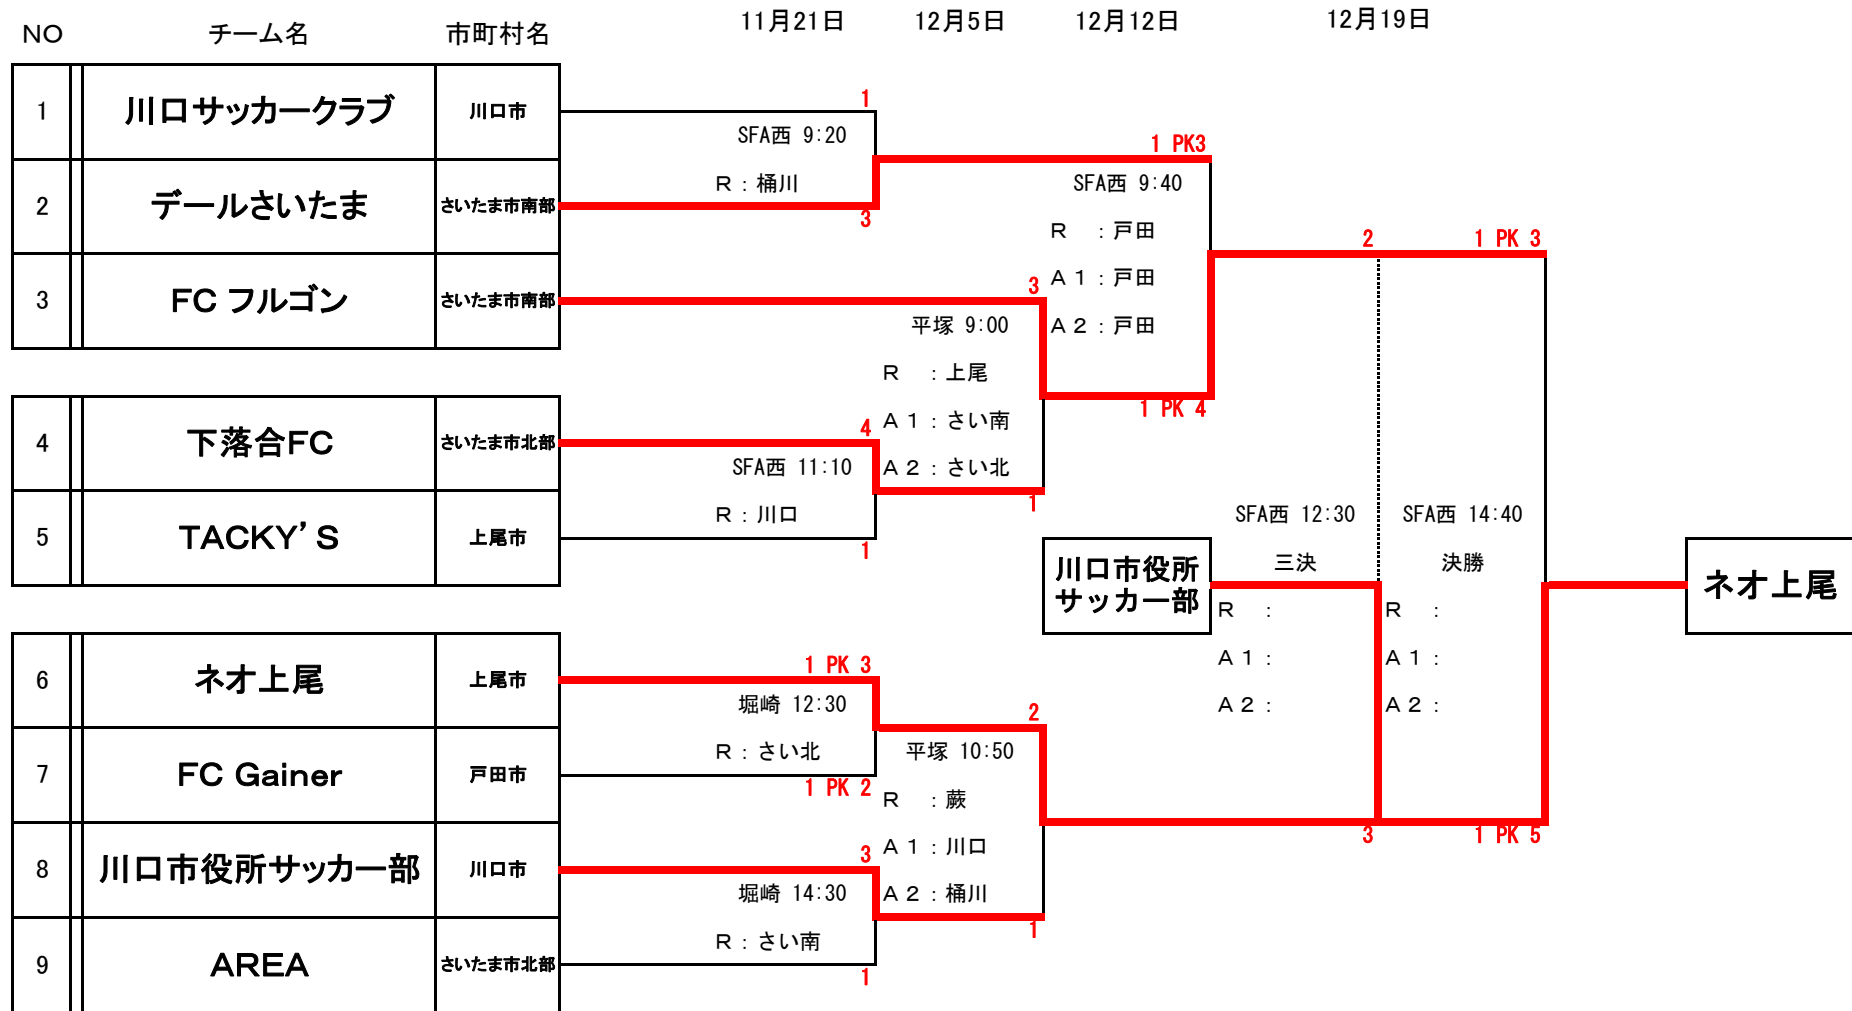

令和3年度南部地区ブロック決勝大会

堀 崎 : さいたま市堀崎公園グランド
 SFA西 : SFAフットボールセンター西側
 平 塚 : 上尾平塚グランド(上尾サッカー場)

帯 同 副 審