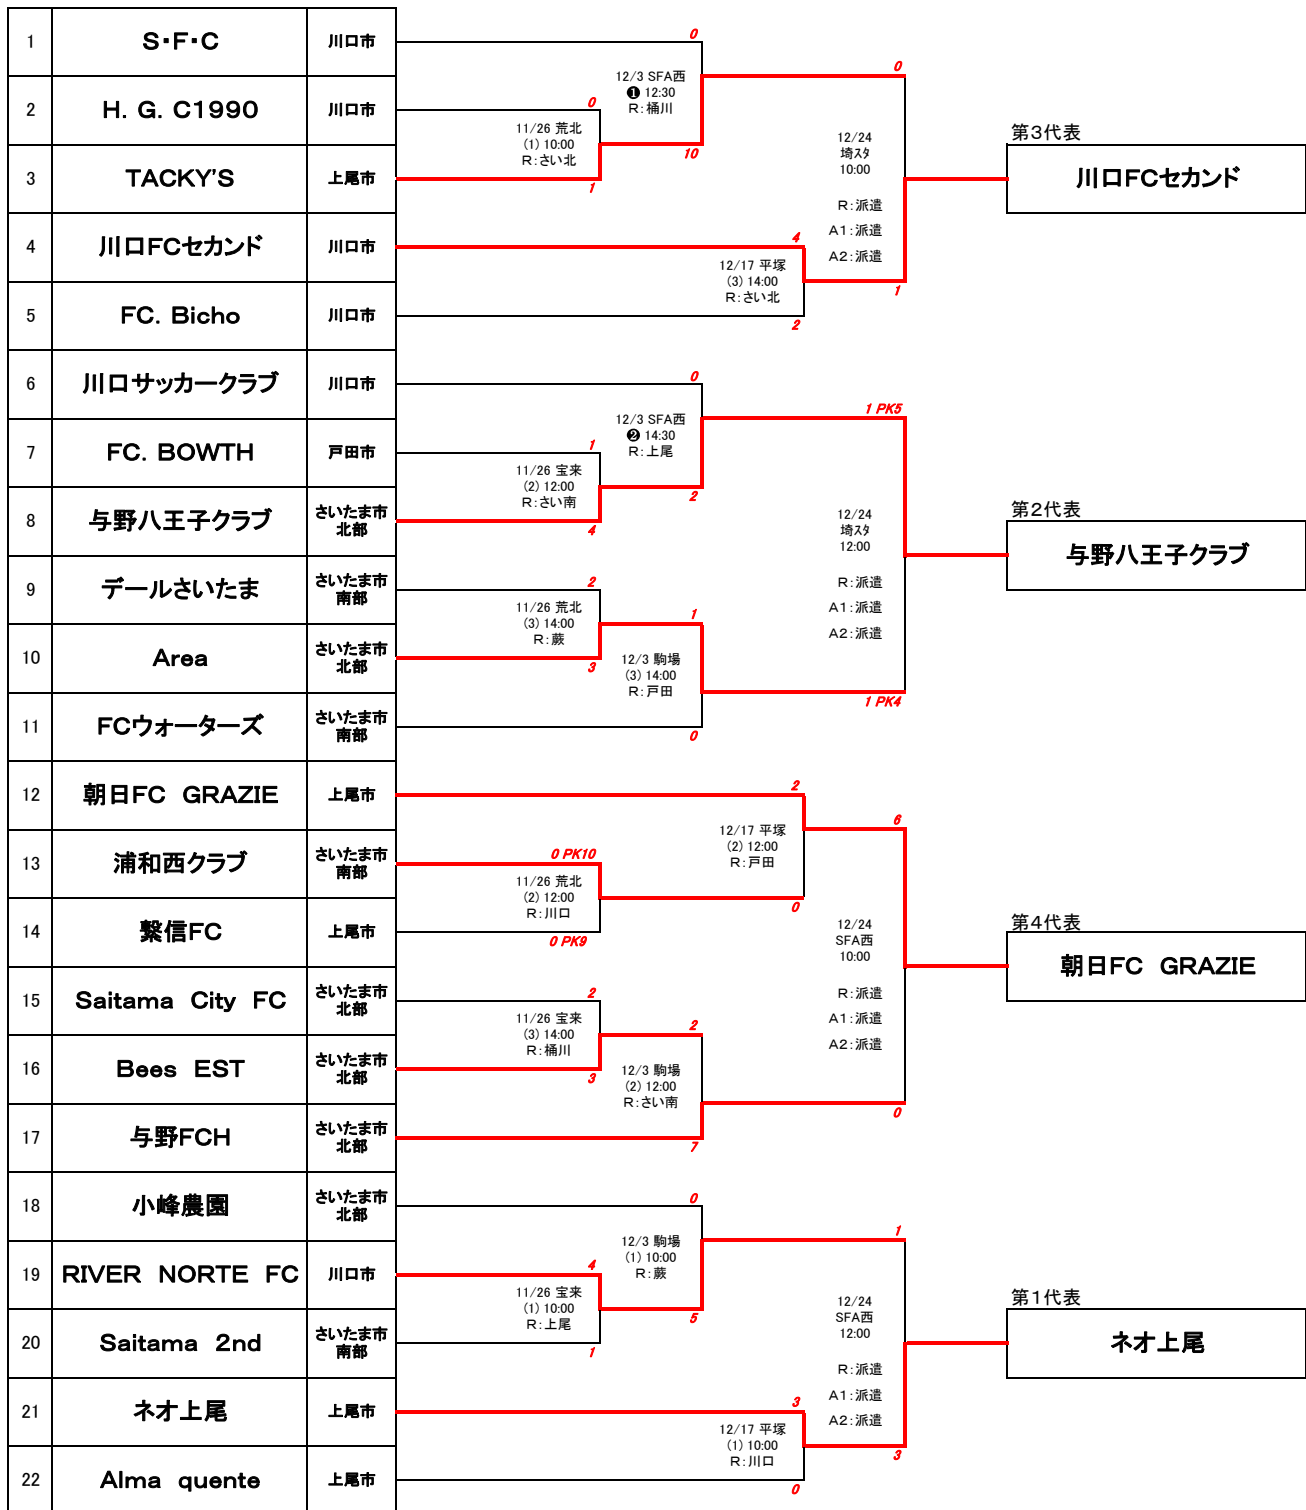

第15回埼玉県社会人サッカートーナメント会長杯1次ラウンド
兼 第29回彩の国カップ埼玉県サッカー選手権大会

2023年12月24日

- 荒北：荒川総合運動公園グラウンド 北側
- 宝来：さいたま市大宮宝来グラウンド
- 駒場：レッズハートフルフィールド駒場
- 平塚：上尾市平塚サッカー場
- SFA西：SFAフットボールセンター 西側
- 埼玉スタジアム：埼玉スタジアム 第4グラウンド

帯同副審

40-10-40 90分
マッチミーティング 70分前